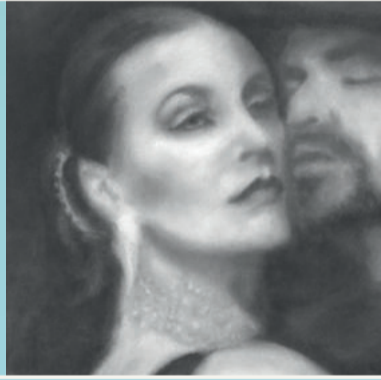

WS

6 Cornelia Hollaender
Fotografie &
Schmuckherstellung

35435 Krofdorf-Gleiberg
Turnhallenstr. 36
015730161558
cohowet@t-online.de

6 Reiner Packeiser
Malerei, neue Arbeiten aus
den Jahren 2024 und 2025

35435 Krofdorf-Gleiberg
Tulpenweg 5
0177 626 8769
reiner@packeiser.net
www.reiner-packeiser.de