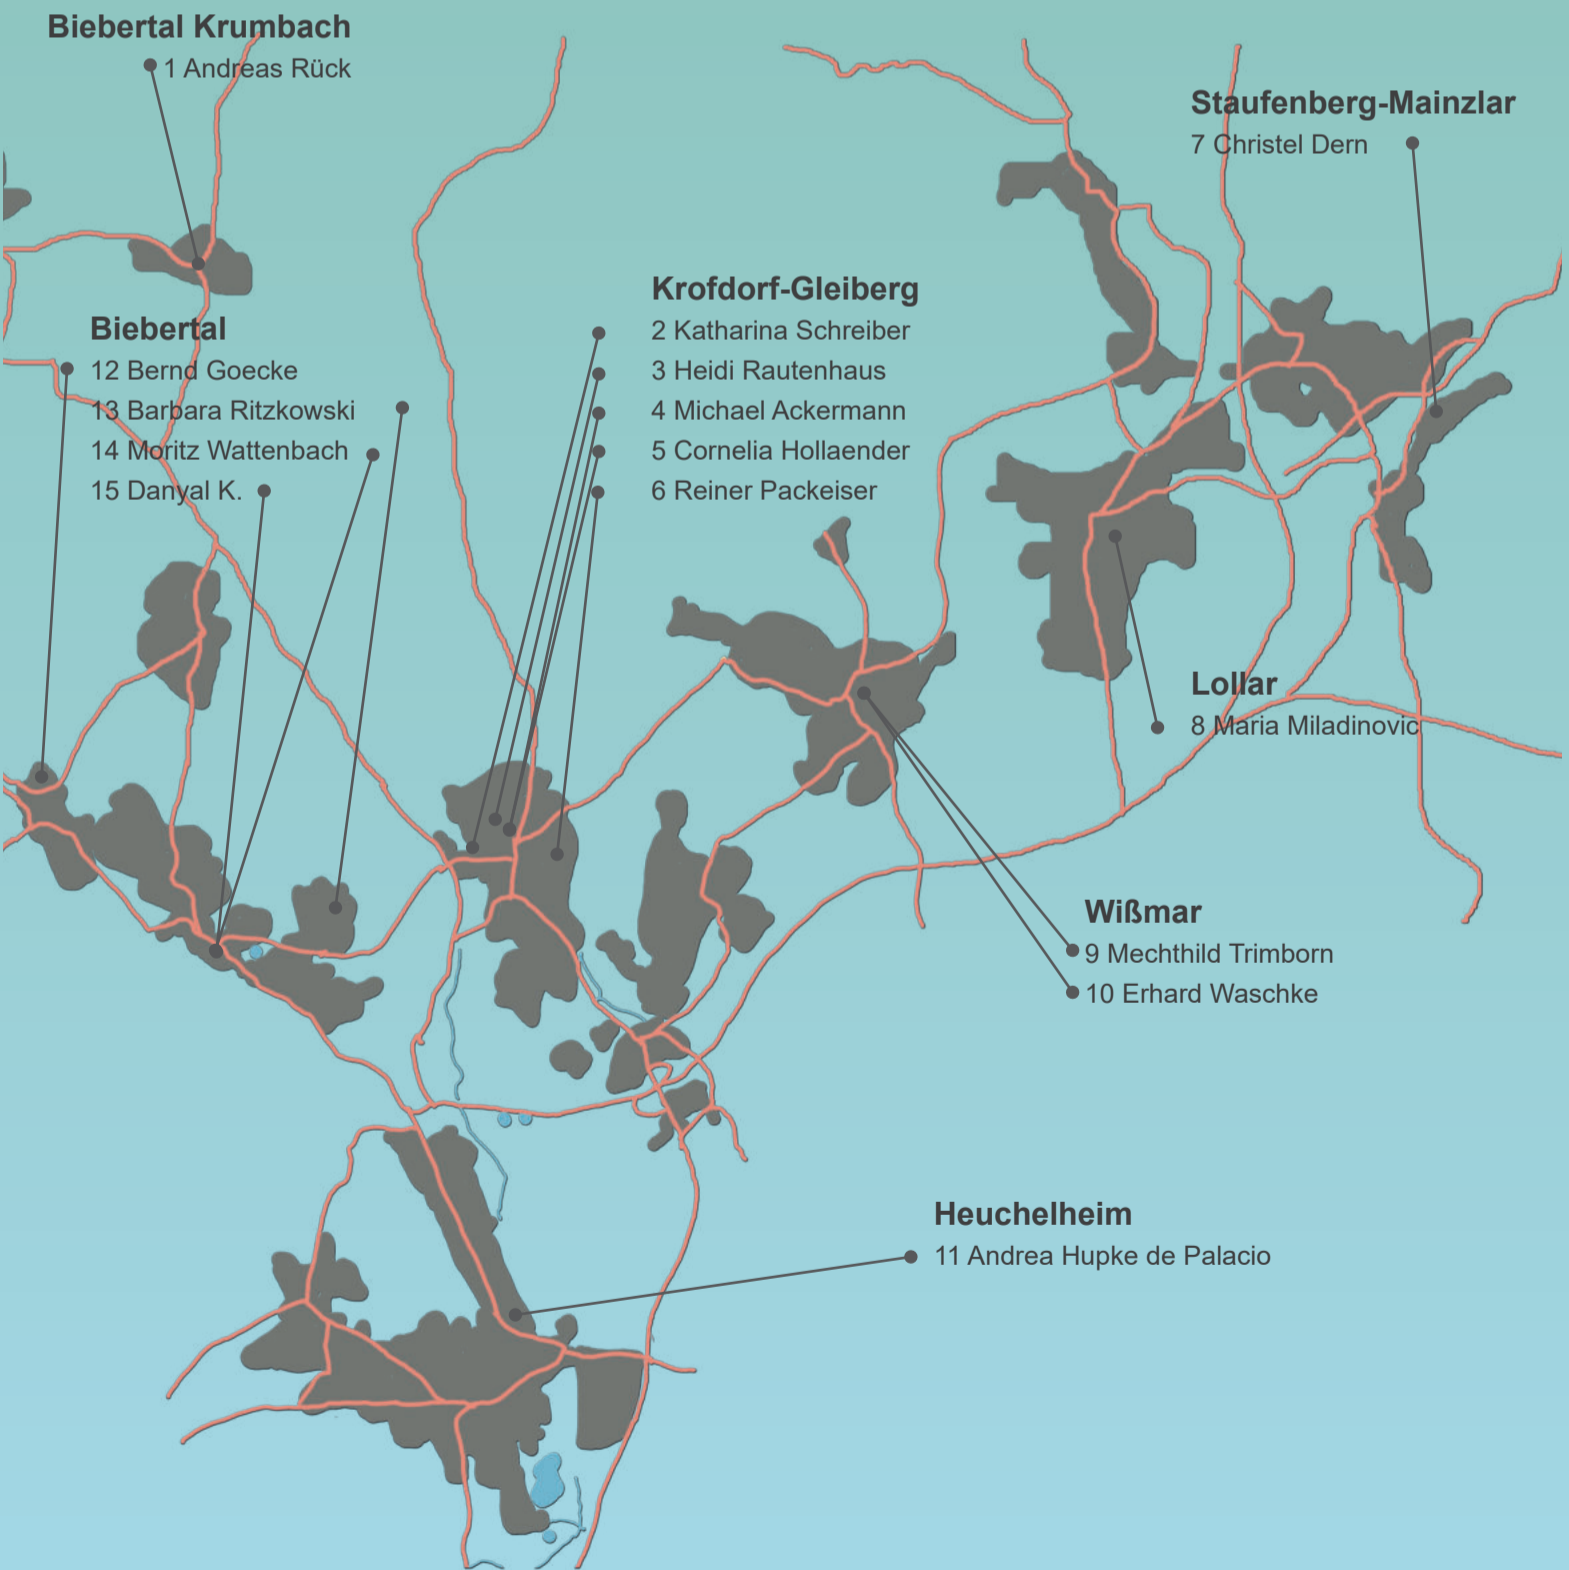

4. Tage der offenen **ART**eliers Sa/So, 23./24. August, 14-19 Uhr

Website mit online-Routenplaner: www.Ateliers-Gleiberger-Land.de

Die Tage der offenen Ateliers im Gleiberger Land steht unter der Schirmherrschaft der Bürgermeister*innen von